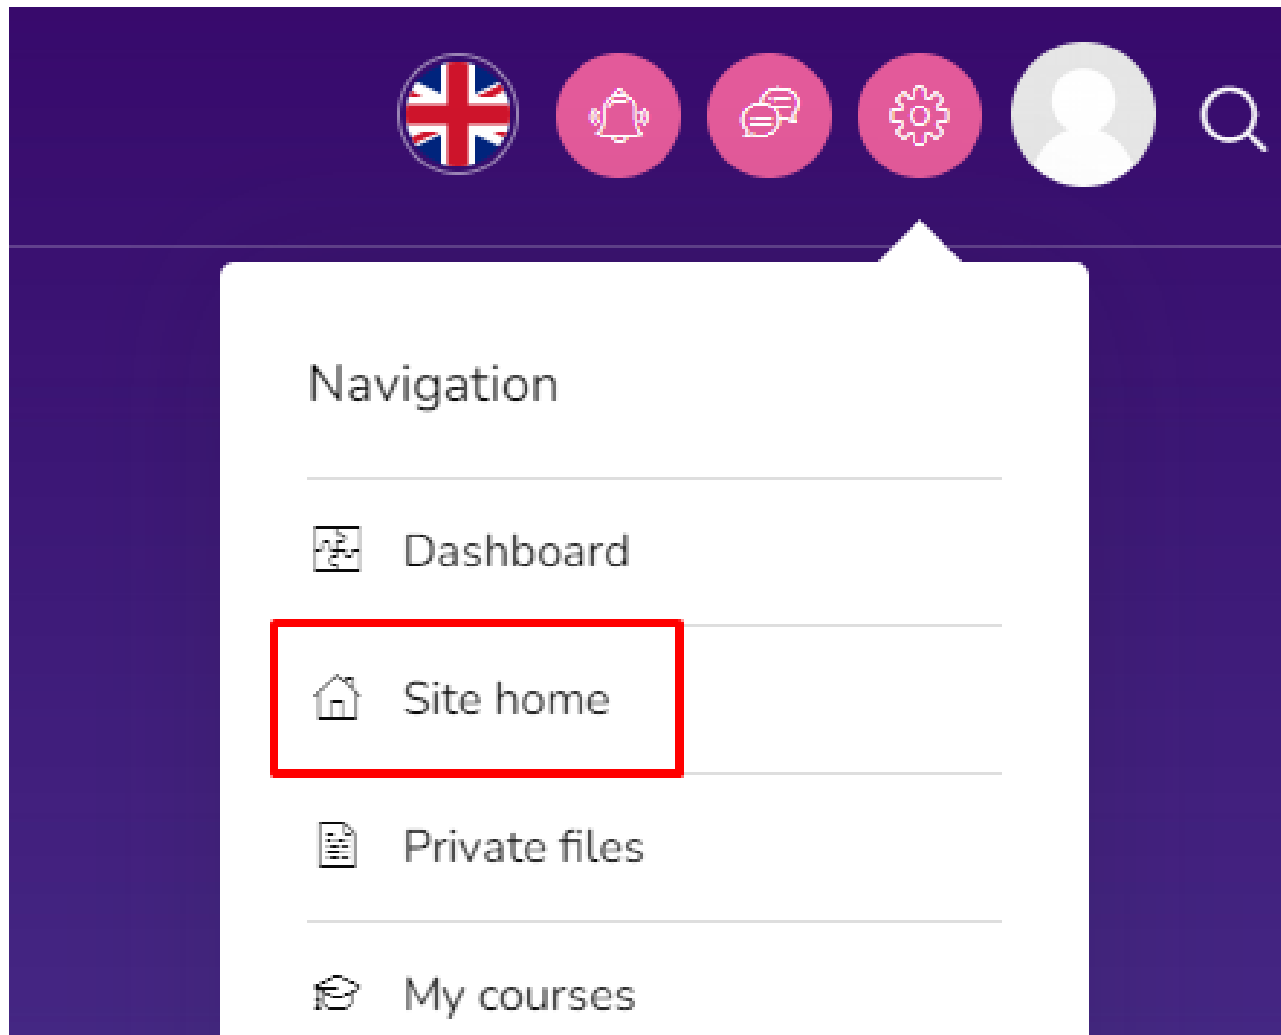

Lalu pilih Site Home